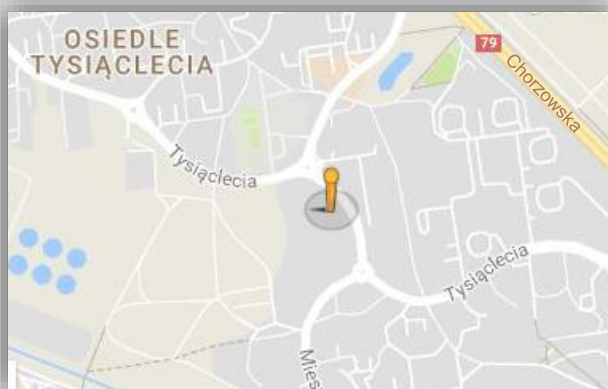

Symbol lokalizacji **Y05** **os. 1000-lecia** szczegóły... 

Katowice, osiedle 1000-lecia. Główna droga przebiegająca przez centrum osiedla. Nieopodal znajduje się dyskont Lidl, ING Bank Śląski, jak również Osiedle Nowe Tysiąclecie.

Dane mapy ©2018 Google

Koszty:

Ekspozycja 1 miesiąc	800 zł netto
Wydruk i montaż	400 zł netto